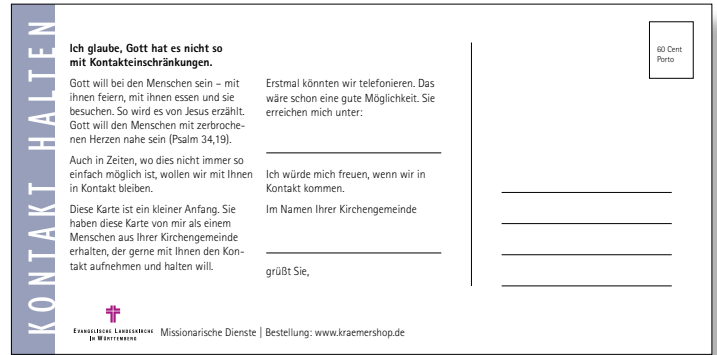

Sie möchten zu den Menschen in Ihrer Gemeinde Kontakt halten?

Wir von den Missionarischen Diensten in der Evangelischen Landeskirche Württemberg haben gemeinsam mit der Grafikerin Dorothee Krämer Postkarten entwickelt. Die Karten sollen Ihre Arbeit erleichtern, damit Sie leichter Kontakt halten können. Für Ihre Arbeit im Besuchsdienst, in der Gemeinde, in der Kranken- oder Seniorenarbeit.

Um die Abwicklung für Sie zu erleichtern, können die Karten direkt bei Kraemershop.de per Fax oder im Internetshop bestellt werden. In der Stückzahl wie es für Ihre Arbeit passt.

Wir wünschen Ihnen alles Gute für Ihre Arbeit.

Ihr Jürgen Kehrer

**EVANGELISCHE LANDESKIRCHE
IN WÜRTTEMBERG**

Missionarische Dienste

Bestellung

per Fax: 07 11 – 9 37 59 16
email: info@kraemershop.de
oder online www.kraemershop.de

Ab 35,00 € Bestellwert
keine Versandkosten!

Staffelpreise der Karten:

10 Karten	5,00 €
30 Karten	10,50 €
50 Karten	15,00 €
100 Karten	28,00 €
250 Karten	45,00 €
500 Karten	72,00 €

Preise inkl MwSt.

Sie können „auf Rechnung“ bestellen.

Die Rechnung liegt der Ware bei.

Kirchengemeinde / Verein / Privatperson

Name, Vorname

Straße, Nr.

PLZ Ort

Telefon

E-Mail

Anzahl	Sortiment	Preis	Gesamtpreis
Stück	Karten Motiv 1	€	
Stück	Karten Motiv 2	€	
Stück	Karten gemischt	€	
+ Versandpauschale 3,90 € (ab 35 € versandkostenfrei)			
Summe